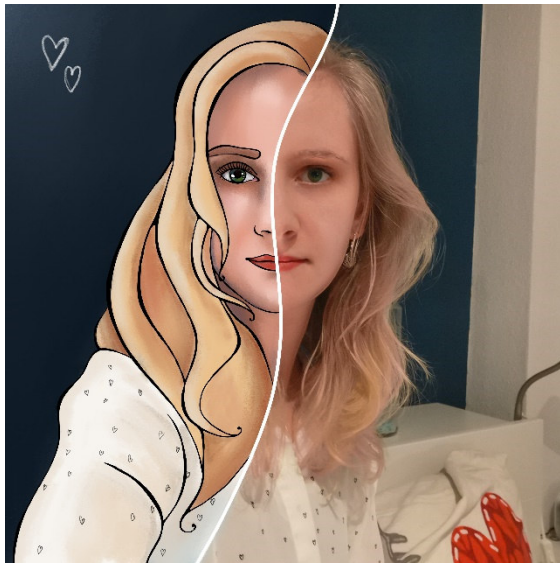

Poggstuhl

*prootplattmitmi

Pingelhuus

Auerk

*prootplattmitmi

in de
Bredullje
komen

in Schwierigkeiten geraten

*prootplattmitmi